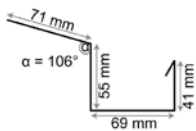

UNSERE ANGEBOTE FÜR SIE:

z.B. anthrazit
19,99
2m Länge

statt bisher 65,20
55,99
Sie sparen 14%

statt bisher 22,95
19,99
DN60, 2m Länge

Kastenrinne Aluminium farbig

Sarei Piccolo Kastenrinne SDF eckig Aluminium, anthrazitgrau RAL 7016, NW 70 mm, Länge 2000 mm, leichte Installation, geringes Gewicht, Langlebig, witterungsbeständig, UV-beständig, korrosionsfrei, alterungsbeständig